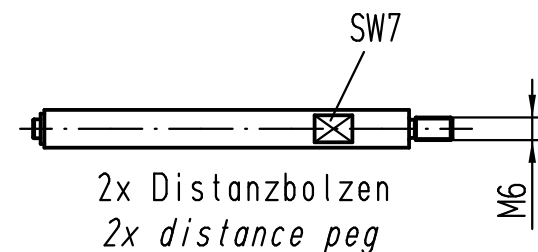

A

B

C

D

lose beigelegt
enclosed separately

All Dimensions in mm Original Size DIN A 4		Techn. Character.			Nicht tolerierte Maß/Free size tolerances	
			Dat.	Name	Maßstab/Scale 1:2	Halterung-f/frame female Han 24 HPR EasyCon 3x650A
			Detail.	05.08.11 gru		
			Insp.	BS		
			Stand.			
A			HARTING Electric GmbH & Co. KG			TB 09 40 024 9922 Sub.
Mod.	Dat.	Name	D-32339 Espelkamp			
						Blatt/ page