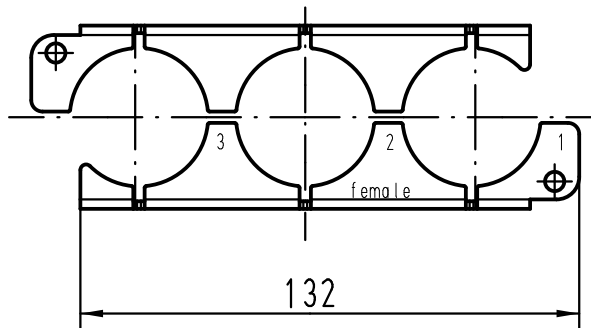

A

B

C

D

lose beigelegt
enclosed separately

All Dimensions in mm Original Size DIN A 4		Techn. Character.			Nicht tolerierte Maß/Free size tolerances	
			Dat.	Name	Maßstab/Scale 1:2	Halterung-f/frame female Han 24 HPR EasyCon 3x650A
			Detail.	05.08.11 gru		
			Insp.	BS		
			Stand.			
A			HARTING Electric GmbH & Co. KG			TB 09 40 024 9922 Sub.
Mod.	Dat.	Name	D-32339 Espelkamp			
						Blatt/ page