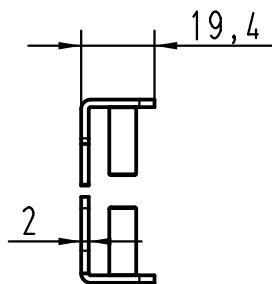

A

B

C

D

lose beigelegt
enclosed separately

All Dimensions in mm Original Size DIN A 4		Techn. Character.			Nicht tolerierte Maß/Free size tolerances	
			Dat.	Name	Maßstab/Scale 1:2	Halterung-f/frame female Han 24 HPR EasyCon 3x650A
			Detail.	05.08.11 gru		
			Insp.	BS		
			Stand.			
A			HARTING Electric GmbH & Co. KG			TB 09 40 024 9922 Sub.
Mod.	Dat.	Name	D-32339 Espelkamp			
						Blatt/ page