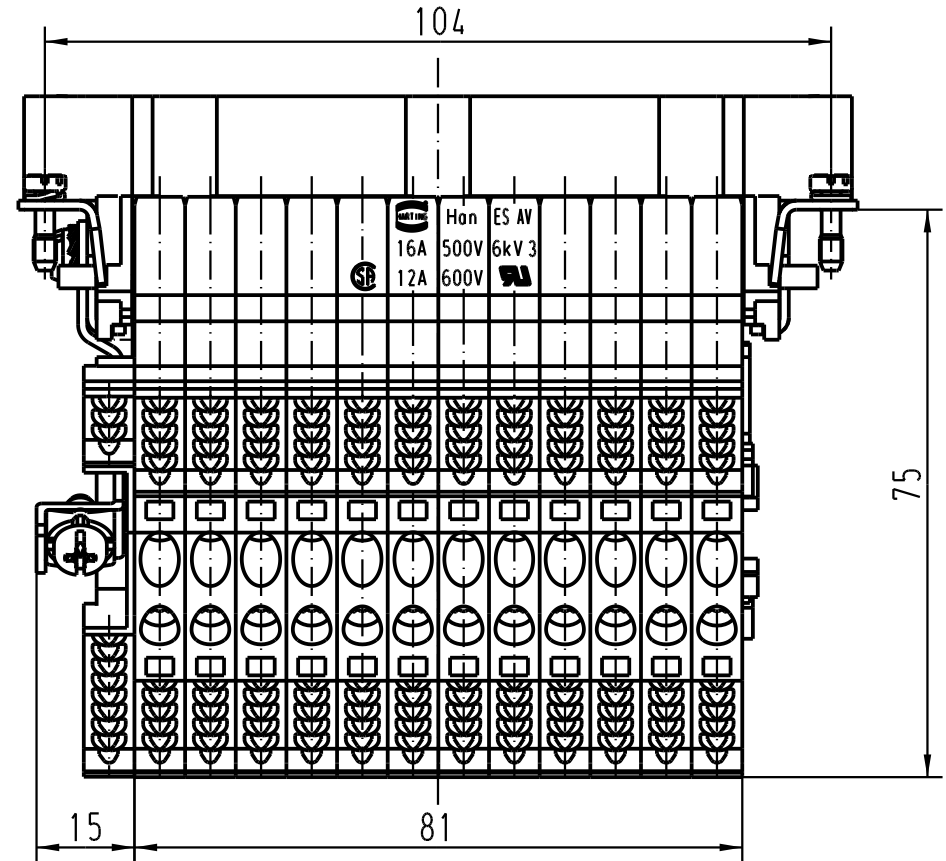

5

4

3

2

1

1) Aufnahme für Bezeichnungsschilder (max. 6-stellig)
 slots for designation strips (max. 6 digits)

 All Dimensions in mm Original Size DIN A 4			Techn. Character.			Nicht tolerierte Masse/ Free size tolerances					
			Dat.	Name	Masstab/Scale	Han 24ES-AV-m Anschlussverteiler rechts/ terminal block connector right					
			Detail.	24.01.95 SPER	1:1				TB 09 33 024 4639		
			Insp.	SDT							
			Stand.								
411631	01.06.05	Loe.	HARTING Electric GmbH & Co. KG			Sub.					
410278	05.01.05	DY	D-32339 Espelkamp						Blatt/ page		
Mod.	Dat.	Name	