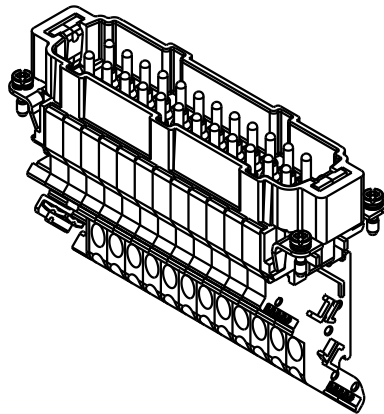

5

4

3

2

1

1) Aufnahme für Bezeichnungsschilder (max. 6-stellig)
 slots for designation strips (max. 6 digits)

 All Dimensions in mm Original Size DIN A 4			Techn. Character.			Nicht tolerierte Masse/ Free size tolerances					
			Dat.	Name	Masstab/Scale	Han 24ES-AV-m Anschlussverteiler rechts/ terminal block connector right					
			Detail.	24.01.95 SPER	1:1				TB 09 33 024 4639		
			Insp.	SDT							
			Stand.								
411631	01.06.05	Loe.	HARTING Electric GmbH & Co. KG			Sub.					
410278	05.01.05	DY	D-32339 Espelkamp						Blatt/ page		
Mod.	Dat.	Name	