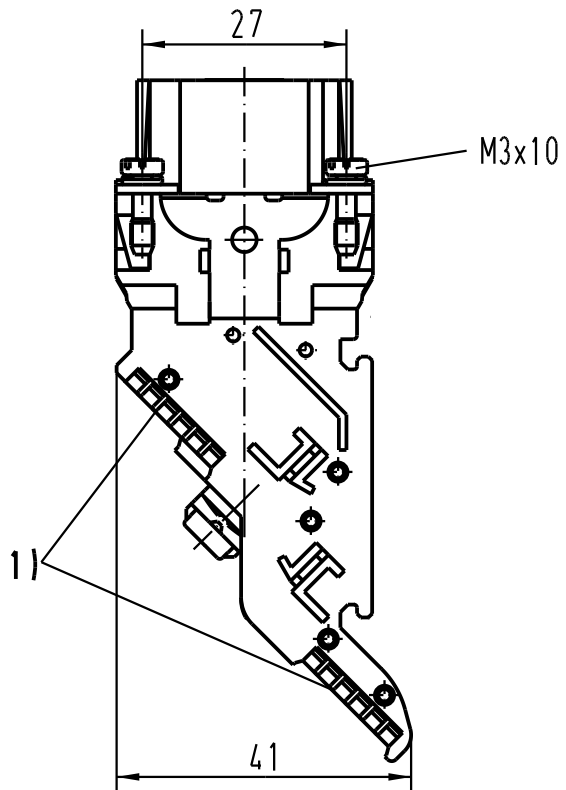

5

4

3

2

1

1) Aufnahme für Bezeichnungsschilder (max. 6-stellig)
 slots for designation strips (max. 6 digits)

 All Dimensions in mm Original Size DIN A 4			Techn. Character.			Nicht tolerierte Masse/ Free size tolerances					
			Dat.	Name	Masstab/Scale	Han 24ES-AV-m Anschlussverteiler rechts/ terminal block connector right					
			Detail.	24.01.95 SPER	1:1				TB 09 33 024 4639		
			Insp.	SDT							
			Stand.								
411631	01.06.05	Loe.	HARTING Electric GmbH & Co. KG			Sub.					
410278	05.01.05	DY	D-32339 Espelkamp						Blatt/ page		
Mod.	Dat.	Name	