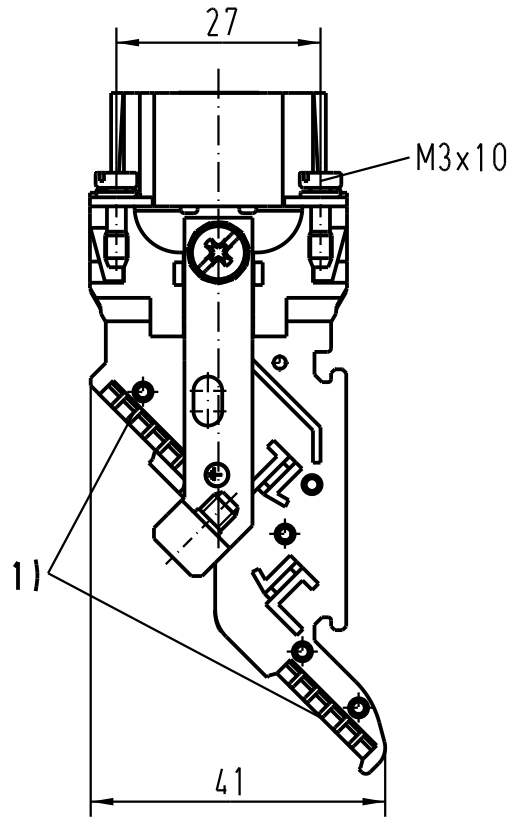

5

4

3

2

1

1) Aufnahme für Bezeichnungsschilder (max. 6-stellig)
 slots for designation strips (max. 6 digits)

All Dimensions in mm Original Size DIN A 4			Techn. Character.			Nicht tolerierte Masse! Free size tolerances		
			Dat.	Name	Massstab/Scale 1:1	Hon 10ES-AV-m Anschlussverteiler links/ terminal block connector left		
			Detail.	24.01.95 SPER				
			Insp.	SDT				
			Stand.					
411631	01.06.05	Loe.	HARTING Electric GmbH & Co. KG			TB 09 33 010 4629		
410278	05.01.05	DY	D-32339 Espelkamp					
Mod.	Dat.	Name				Blatt/ page Sub.		