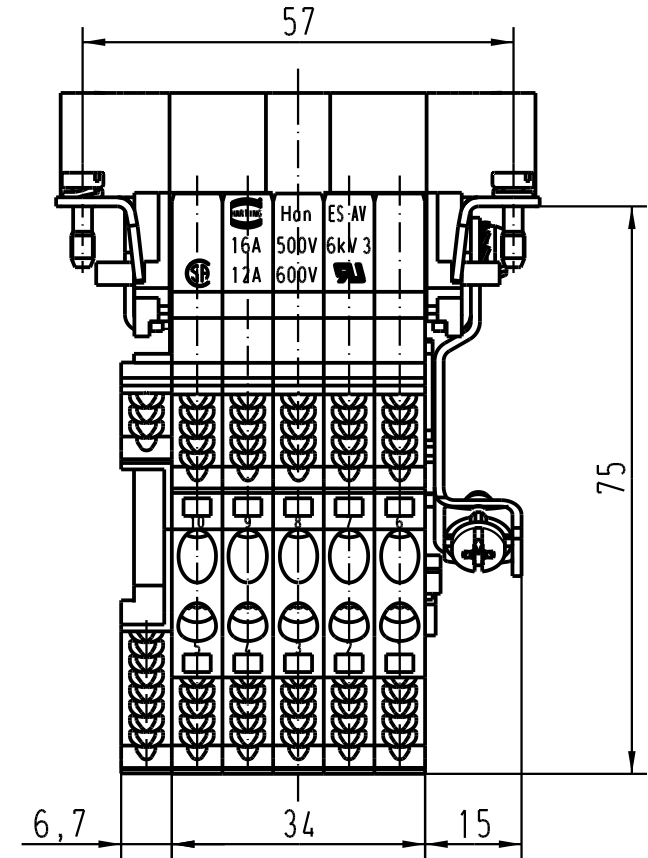

5

4

3

2

1

1) Aufnahme für Bezeichnungsschilder (max. 6-stellig)
 slots for designation strips (max. 6 digits)

All Dimensions in mm Original Size DIN A 4			Techn. Character.			Nicht tolerierte Masse! Free size tolerances		
			Dat.	Name	Massstab/Scale 1:1	Hon 10ES-AV-m Anschlussverteiler links/ terminal block connector left		
			Detail.	24.01.95 SPER				
			Insp.	SDT				
			Stand.					
411631	01.06.05	Loe.	HARTING Electric GmbH & Co. KG			TB 09 33 010 4629		
410278	05.01.05	DY	D-32339 Espelkamp					
Mod.	Dat.	Name				Blatt/ page Sub.		