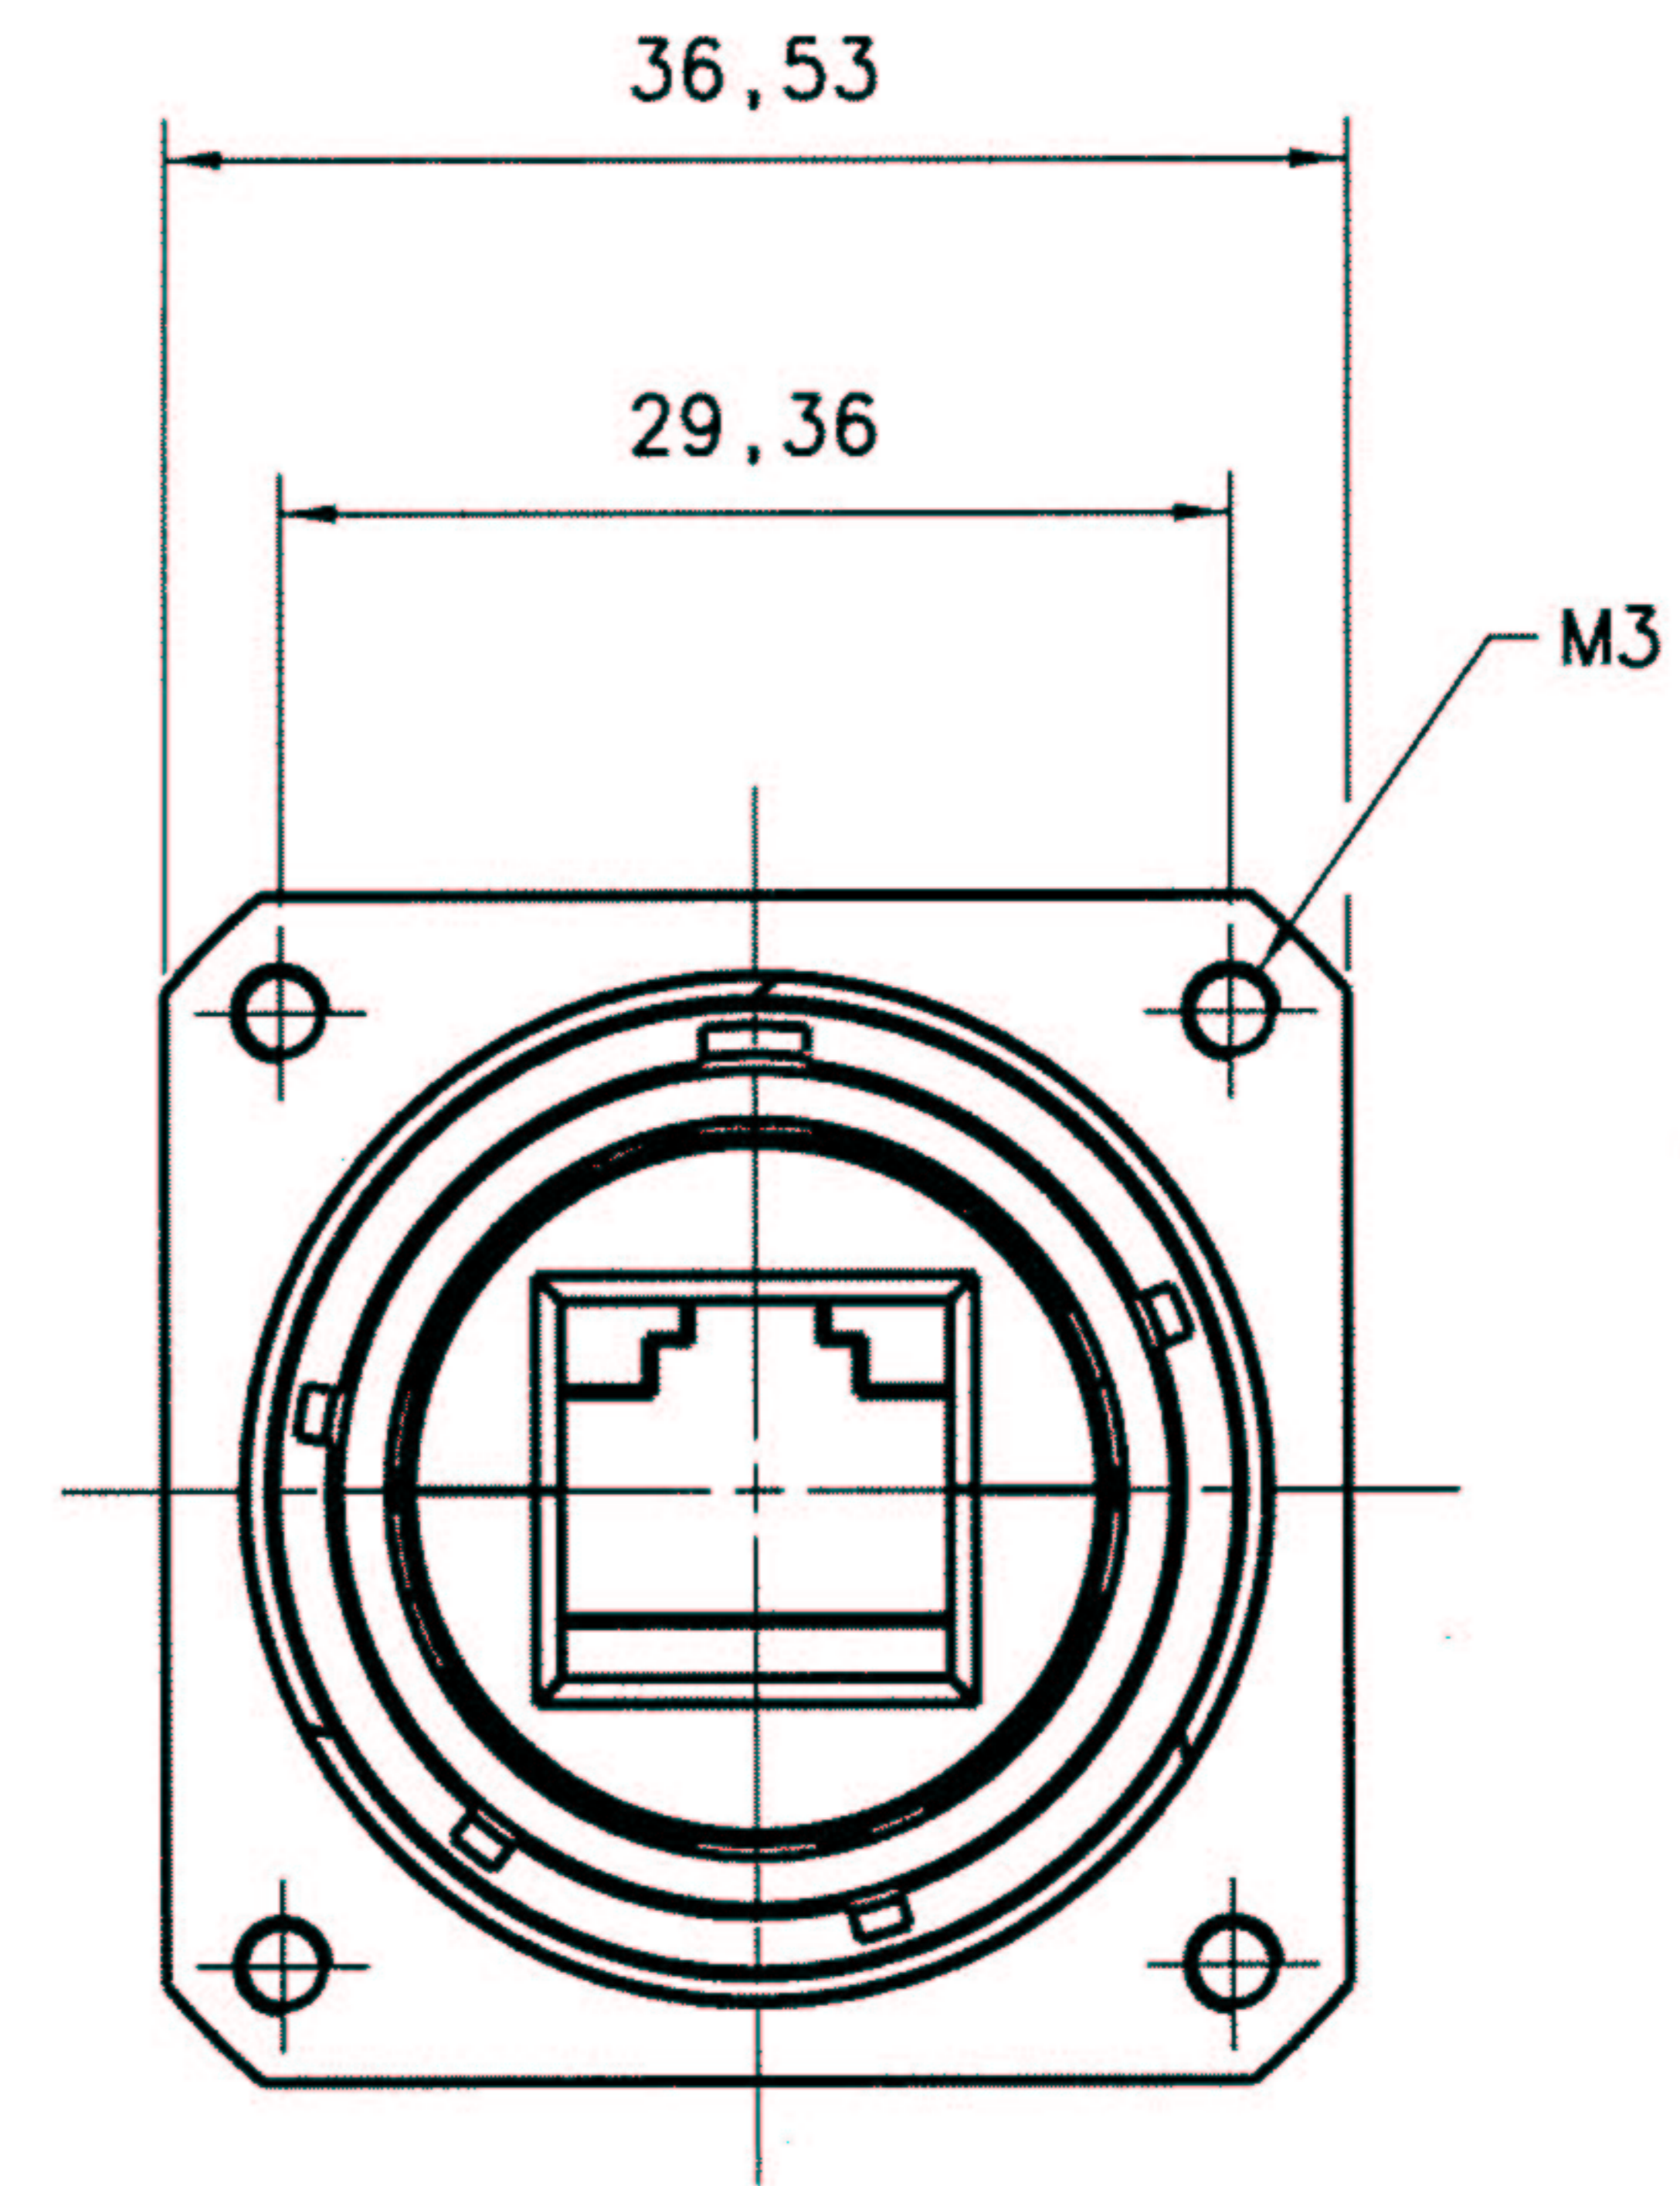

DANS LE BUT CONSTANT D'AMELIORER SES PRODUITS, Amphenol Socapex se reserve le droit d'en modifier toute cote ou caracteristique.
IMP 007 B

EMBASE TYPE RJF TV B 2 x

ENCOMBREMENT

MODIFICATIONS	A	Plan original	ECHELLE	Amphenol Socapex BP 29 - 74311 THYEZ CEDEX	DESSIN: TUPIN LE: 28/07/03	
			2		TECHNIQUE:	
					A	
					190-PLC-041-00	1/1