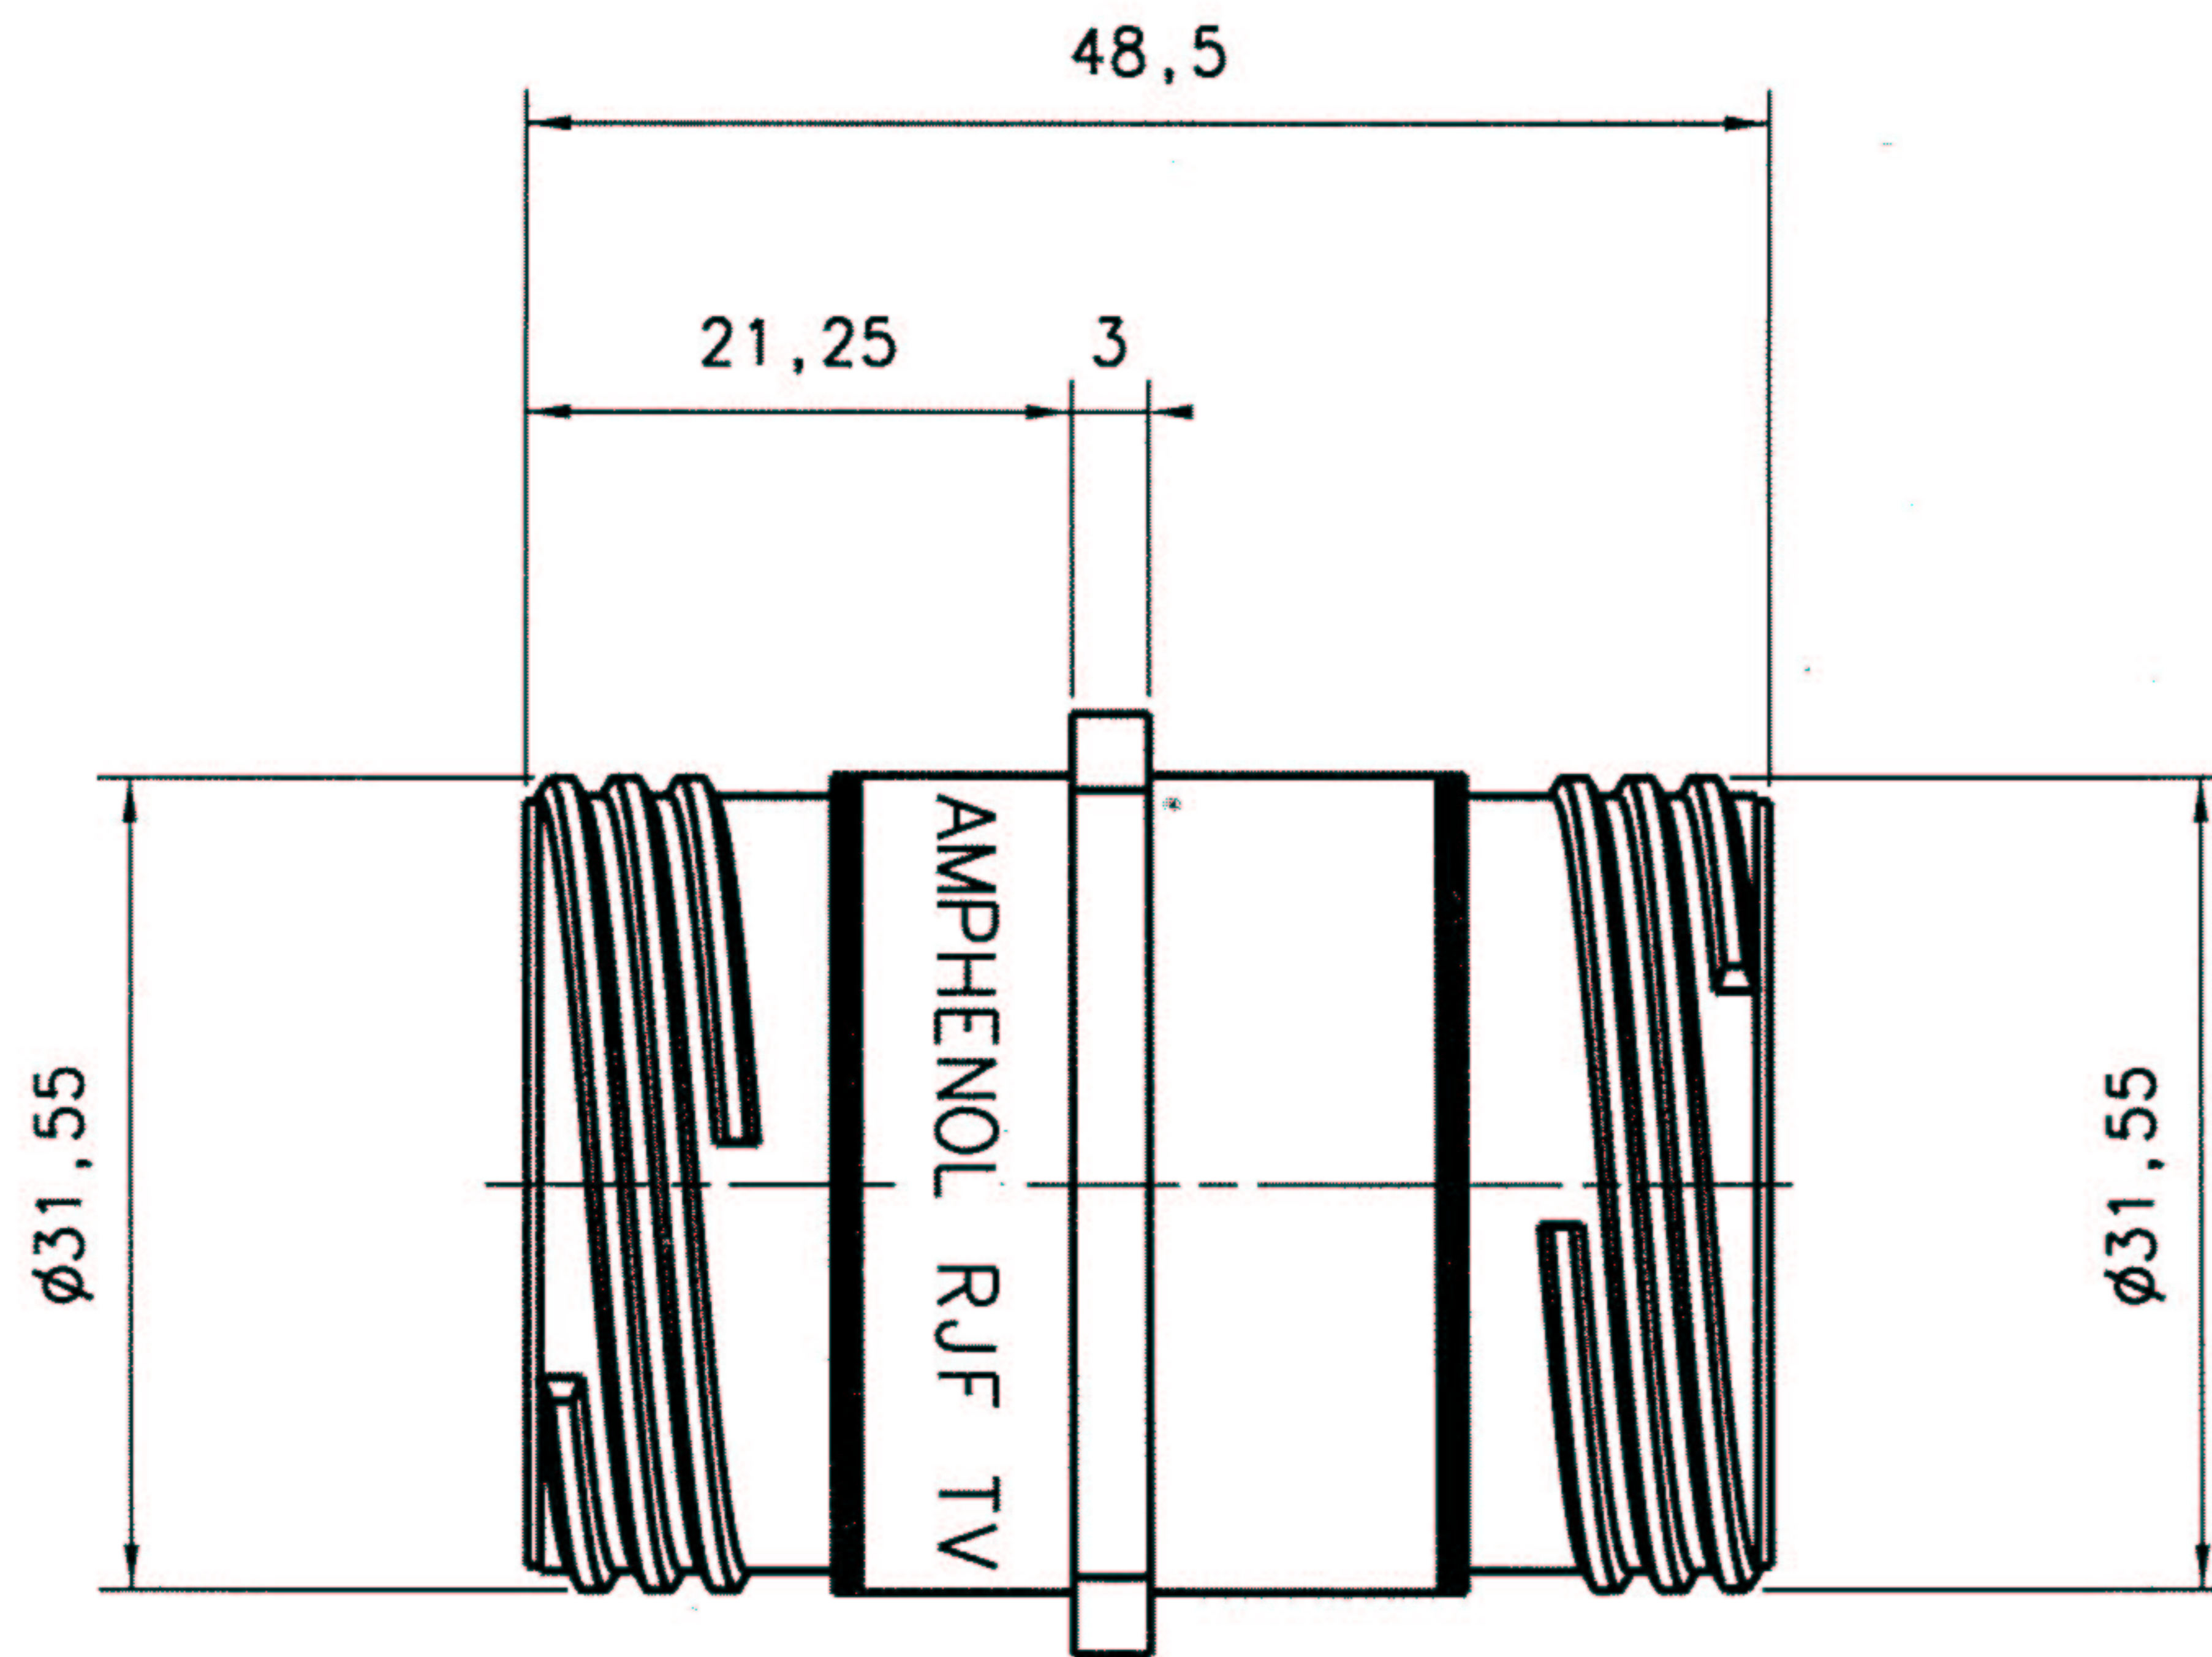

DANS LE BUT CONSTANT D'AMELIORER SES PRODUITS, Amphenol Socapex se reserve le droit d'en modifier toute cote ou caracteristique.
IMP 007 B

EMBASE TYPE RJF TV B 2 x

ENCOMBREMENT

MODIFICATIONS	A	Plan original	ECHELLE	Amphenol Socapex BP 29 - 74311 THYEZ CEDEX	DESSIN: TUPIN LE: 28/07/03	
			2		TECHNIQUE:	
					A	
					190-PLC-041-00	1/1