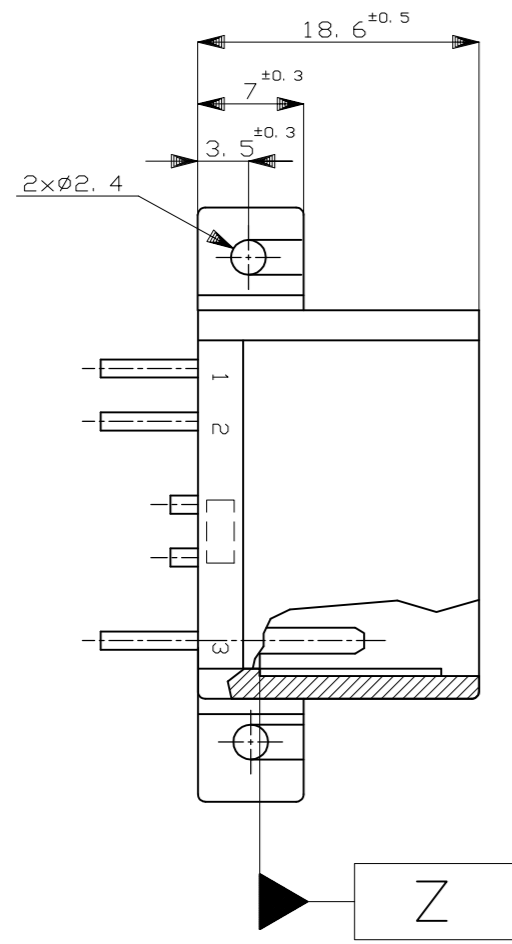

THIS DRAWING IS UNPUBLISHED. RELEASED FOR PUBLICATION  
 © COPYRIGHT - By - ALL RIGHTS RESERVED.

LOC	DIST	REVISIONS					
		P	LTR	DESCRIPTION	DATE	DWN	APVD
J	-	J7	REVISED	ECR-15-006110	21APR15	KF	RK

PC BOARDED DIMENSION  
 プリント基板取付穴  
 NOTE (注記):  
 1. THICKNESS (板厚); 1.6±0.15  
 2. TOLERANCE (公差); ±0.1

- △ Z 面より2mmの範囲で測定。
- △ 相手ハウジングと所定の機能を満足して嵌合できること
- 3. プリント基板への取付は、JIS B1115又は1122、M3×6ナベ (2種又は4種) のタッピンネジで締付けた後ハンダ付する (締付けトルク: 0.4N-m 以下)
- △ 回路番号; 右図参照のこと。

- △ TO BE MEASURED BETWEEN Z AND 2
- △ TO BE MATE WITH PLUG HSG SMOOTHLY
- 3. TO BE USE M3 TAPPING SCREW JIS B1115 OR 1122 (TYPE 2 OR 4) BEFORE SOLDER (TIGHTENING TORQUE: 0.4N-m MAX.)
- △ CIRCUIT NUMBER

TOLERANCE UNLESS OTHERWISE SPECIFIED:  
 一般公差

0 < x ≤ 10	±0.2
10 < x ≤ 30	±0.25
30 < x ≤ 100	±0.3
ANGLE	±3°

HB	SELECTIVE-TIN (MATTE)	SELECTIVE GOLD × 8	1~8 (全極)	-	NATURAL 自然色	1-5173856-1	
HB	PRE-TIN × 2		-	4, 8 (2極)	NATURAL 自然色	5-173856-1	
V-0	PRE-TIN × 8		-	1~8 (全極)	NATURAL 自然色	4-173856-1	
HB	PRE-TIN × 6		-	1~4, 6, 8 (6極)	GRAY 灰色	2-173856-6	
SEE 3-173856-1						3-173856-1	
OBSOLETE	V-2	PRE-TIN × 8	-	1~8 (全極)	NATURAL 自然色	9-173856-1	
HB	PRE-TIN × 5		-	4~8 (5極)	NATURAL 自然色	2-173856-1	
	PRE-TIN × 8		-	1~8 (全極)	GRAY 灰色	173856-6	
	TIN-LEAD	SELECTIVE GOLD × 8	1~8 (全極)	-	NATURAL 自然色	1-173856-1	
	PRE-TIN × 8		-	1~8 (全極)	BLUE 青色	173856-5	
	PRE-TIN × 8		-	1~8 (全極)	GREEN 緑色	173856-4	
PRE-TIN × 8		-	1~8 (全極)	NATURAL 自然色	173856-1		
USED MATERIAL	SOLDERING SIDE 半田付け面	CONTACT SIDE 接触部側	△ GOLD PLATED CIRCUIT NO. 金めっき回路番号		△ PRE-TIN CIRCUIT NO. 鉛めっき回路番号	COLOR 色	PART NUMBER 製品型番
FLAMMABILITY	CONTACT FINISH コンタクト仕上						

SIZE	A2	CAGE CODE	00779	DRAWING NO	C=173856	RESTRICTED TO	-
WEIGHT	5.55g		SCALE	2:1		SHEET	1 OF 1
CUSTOMER DRAWING			REV	J7			