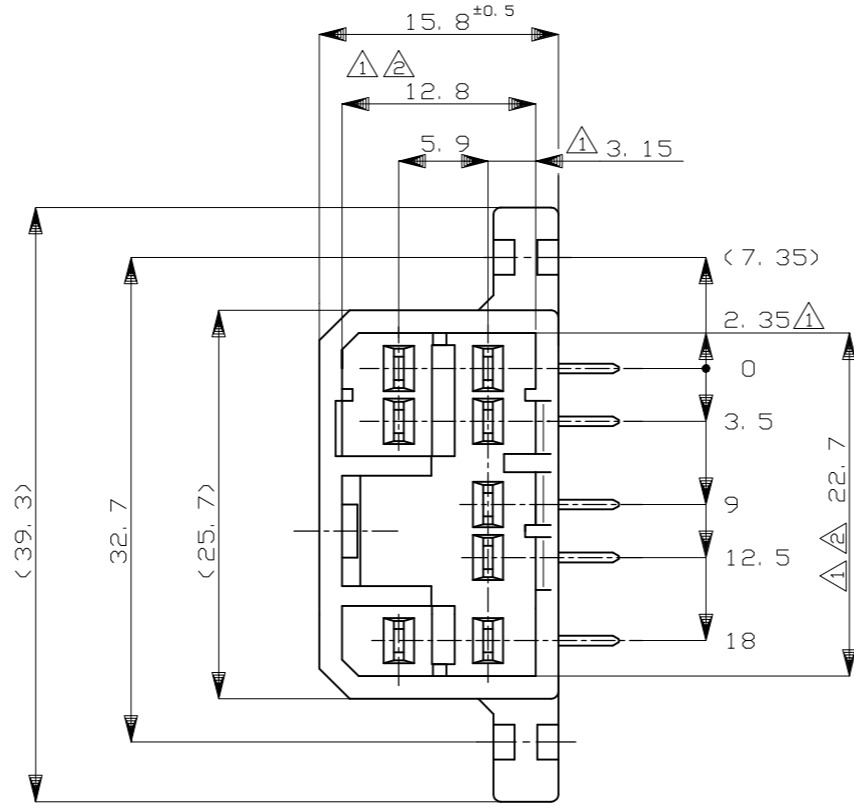

THIS DRAWING IS UNPUBLISHED. RELEASED FOR PUBLICATION  
 © COPYRIGHT - By - ALL RIGHTS RESERVED.

LOC	DIST	REVISIONS					
		P	LTR	DESCRIPTION	DATE	DWN	APVD
J	-	J7	REVISED	ECR-15-006110	21APR15	KF	RK

PC BOARDED DIMENSION  
 プリント基板取付穴  
 NOTE (注記):  
 1. THICKNESS (板厚); 1.6±0.15  
 2. TOLERANCE (公差); ±0.1

- △ Z 面より2mmの範囲で測定。
- △ 相手ハウジングと所定の機能を満足して嵌合できること
- 3. プリント基板への取付は、JIS B1115又は1122、M3×6ナベ (2種又は4種) のタッピンネジで締付けた後ハンダ付する (締付けトルク: 0.4N-m 以下)
- △ 回路番号; 右図参照のこと。

- △ TO BE MEASURED BETWEEN Z AND 2
- △ TO BE MATE WITH PLUG HSG SMOOTHLY
- 3. TO BE USE M3 TAPPING SCREW JIS B1115 OR 1122 (TYPE 2 OR 4) BEFORE SOLDER (TIGHTENING TORQUE: 0.4N-m MAX.)
- △ CIRCUIT NUMBER

TOLERANCE UNLESS OTHERWISE SPECIFIED:  
 一般公差

0 < x ≤ 10	±0.2
10 < x ≤ 30	±0.25
30 < x ≤ 100	±0.3
ANGLE	±3°

HB	SELECTIVE-TIN (MATTE)	SELECTIVE GOLD × 8	1~8 (全極)	-	NATURAL 自然色	1-5173856-1	
HB	PRE-TIN × 2		-	4, 8 (2極)	NATURAL 自然色	5-173856-1	
V-0	PRE-TIN × 8		-	1~8 (全極)	NATURAL 自然色	4-173856-1	
HB	PRE-TIN × 6		-	1~4, 6, 8 (6極)	GRAY 灰色	2-173856-6	
SEE 3-173856-1						3-173856-1	
OBSOLETE	V-2	PRE-TIN × 8	-	1~8 (全極)	NATURAL 自然色	9-173856-1	
HB	PRE-TIN × 5		-	4~8 (5極)	NATURAL 自然色	2-173856-1	
	PRE-TIN × 8		-	1~8 (全極)	GRAY 灰色	173856-6	
	TIN-LEAD	SELECTIVE GOLD × 8	1~8 (全極)	-	NATURAL 自然色	1-173856-1	
	PRE-TIN × 8		-	1~8 (全極)	BLUE 青色	173856-5	
	PRE-TIN × 8		-	1~8 (全極)	GREEN 緑色	173856-4	
PRE-TIN × 8		-	1~8 (全極)	NATURAL 自然色	173856-1		
USED MATERIAL	SOLDERING SIDE 半田付け面	CONTACT SIDE 接触部側	△ GOLD PLATED CIRCUIT NO. 金めっき回路番号		△ PRE-TIN CIRCUIT NO. 鉛めっき回路番号	COLOR 色	PART NUMBER 製品型番
FLAMMABILITY	CONTACT FINISH コンタクト仕上						

THIS DRAWING IS A CONTROLLED DOCUMENT.

DWN	19SEP03	T.SHINOHARA
CHK	19SEP03	K.BETSUI
APVD	19SEP03	K.BETSUI
PRODUCT SPEC	製品規格	
APPLICATION SPEC	取付適用規格	

TE Connectivity  
 070 SERIES MULTI-LOCK CONNECTOR  
 8POSITION CAP HOUSING ASSEMBLY