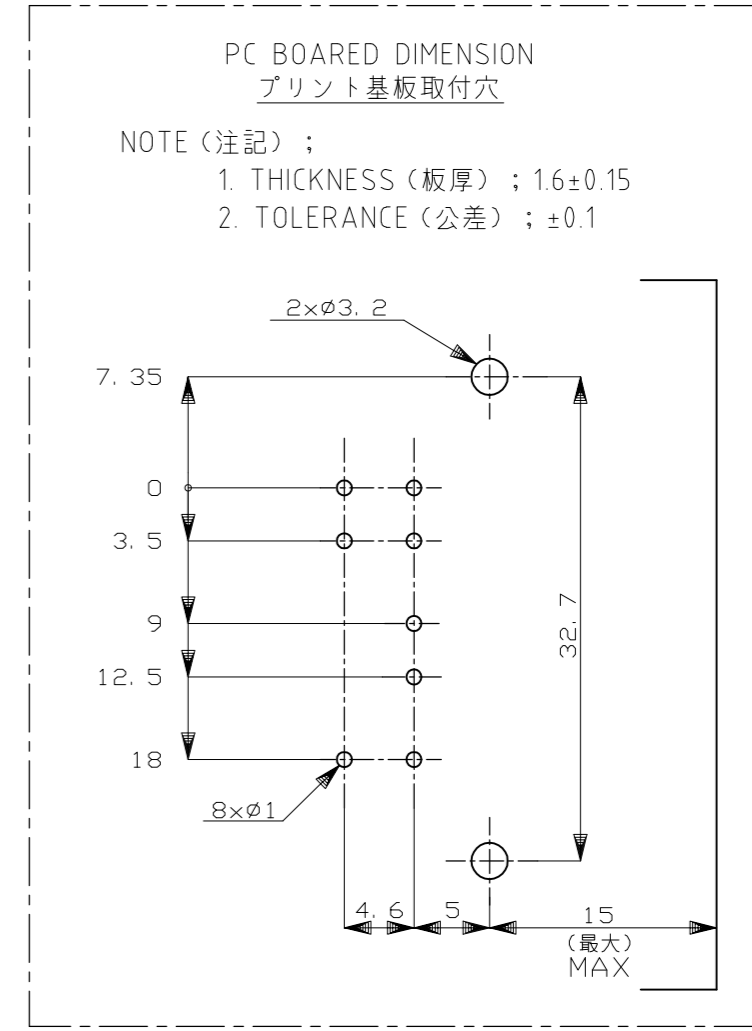

THIS DRAWING IS UNPUBLISHED. RELEASED FOR PUBLICATION  
 © COPYRIGHT - By - ALL RIGHTS RESERVED.

LOC	DIST	REVISIONS					
		P	LTR	DESCRIPTION	DATE	DWN	APVD
J	-	J7	REVISED	ECR-15-006110	21APR15	KF	RK

PC BOARDED DIMENSION  
 プリント基板取付穴  
 NOTE (注記):  
 1. THICKNESS (板厚); 1.6±0.15  
 2. TOLERANCE (公差); ±0.1

- △ Z 面より2mmの範囲で測定。
- △ 相手ハウジングと所定の機能を満足して嵌合できること
- 3. プリント基板への取付は、JIS B1115又は1122、M3×6ナベ (2種又は4種) のタッピンネジで締付けた後ハンダ付する (締付けトルク: 0.4N-m 以下)
- △ 回路番号; 右図参照のこと。

- △ TO BE MEASURED BETWEEN Z AND 2
- △ TO BE MATE WITH PLUG HSG SMOOTHLY
- 3. TO BE USE M3 TAPPING SCREW JIS B1115 OR 1122 (TYPE 2 OR 4) BEFORE SOLDER (TIGHTENING TORQUE: 0.4N-m MAX.)
- △ CIRCUIT NUMBER

TOLERANCE UNLESS OTHERWISE SPECIFIED:  
 一般公差

0 < x ≤ 10	±0.2
10 < x ≤ 30	±0.25
30 < x ≤ 100	±0.3
ANGLE	±3°

HB	SELECTIVE-TIN (MATTE)	SELECTIVE GOLD × 8	1~8 (全極)	-	NATURAL 自然色	1-5173856-1	
HB	PRE-TIN × 2		-	4, 8 (2極)	NATURAL 自然色	5-173856-1	
V-0	PRE-TIN × 8		-	1~8 (全極)	NATURAL 自然色	4-173856-1	
HB	PRE-TIN × 6		-	1~4, 6, 8 (6極)	GRAY 灰色	2-173856-6	
SEE 3-173856-1						3-173856-1	
OBSOLETE	V-2	PRE-TIN × 8	-	1~8 (全極)	NATURAL 自然色	9-173856-1	
HB	PRE-TIN × 5		-	4~8 (5極)	NATURAL 自然色	2-173856-1	
	PRE-TIN × 8		-	1~8 (全極)	GRAY 灰色	173856-6	
	TIN-LEAD	SELECTIVE GOLD × 8	1~8 (全極)	-	NATURAL 自然色	1-173856-1	
	PRE-TIN × 8		-	1~8 (全極)	BLUE 青色	173856-5	
	PRE-TIN × 8		-	1~8 (全極)	GREEN 緑色	173856-4	
PRE-TIN × 8		-	1~8 (全極)	NATURAL 自然色	173856-1		
USED MATERIAL	SOLDERING SIDE 半田付け面	CONTACT SIDE 接触部側	△ GOLD PLATED CIRCUIT NO. 金めっき回路番号		△ PRE-TIN CIRCUIT NO. 鉛めっき回路番号	COLOR 色	PART NUMBER 製品型番
FLAMMABILITY	CONTACT FINISH コンタクト仕上						

SIZE	A2	CAGE CODE	00779	DRAWING NO	C=173856	RESTRICTED TO	-
WEIGHT	5.55g		SCALE	2:1		SHEET	1 OF 1
CUSTOMER DRAWING			REV	J7			