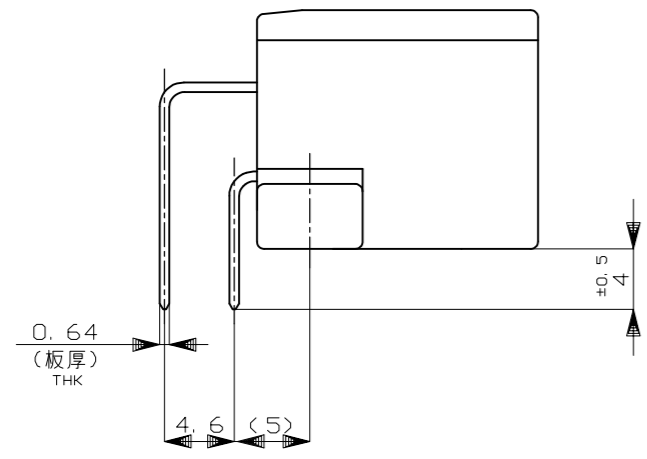

THIS DRAWING IS UNPUBLISHED. RELEASED FOR PUBLICATION  
 © COPYRIGHT - By - ALL RIGHTS RESERVED.

LOC	DIST	REVISIONS					
		P	LTR	DESCRIPTION	DATE	DWN	APVD
J	-	J7	REVISED	ECR-15-006110	21APR15	KF	RK

PC BOARDED DIMENSION  
 プリント基板取付穴  
 NOTE (注記):  
 1. THICKNESS (板厚); 1.6±0.15  
 2. TOLERANCE (公差); ±0.1

- △ Z 面より2mmの範囲で測定。
- △ 相手ハウジングと所定の機能を満足して嵌合できること
- 3. プリント基板への取付は、JIS B1115又は1122、M3×6ナベ (2種又は4種) のタッピンネジで締付けた後ハンダ付する (締付けトルク: 0.4N-m 以下)
- △ 回路番号; 右図参照のこと。

- △ TO BE MEASURED BETWEEN Z AND 2
- △ TO BE MATE WITH PLUG HSG SMOOTHLY
- 3. TO BE USE M3 TAPPING SCREW JIS B1115 OR 1122 (TYPE 2 OR 4) BEFORE SOLDER (TIGHTENING TORQUE: 0.4N-m MAX.)
- △ CIRCUIT NUMBER

TOLERANCE UNLESS OTHERWISE SPECIFIED:  
 一般公差

0 < x ≤ 10	±0.2
10 < x ≤ 30	±0.25
30 < x ≤ 100	±0.3
ANGLE	±3°

HB	SELECTIVE-TIN (MATTE)	SELECTIVE GOLD × 8	1~8 (全極)	-	NATURAL 自然色	1-5173856-1	
HB	PRE-TIN × 2		-	4, 8 (2極)	NATURAL 自然色	5-173856-1	
V-0	PRE-TIN × 8		-	1~8 (全極)	NATURAL 自然色	4-173856-1	
HB	PRE-TIN × 6		-	1~4, 6, 8 (6極)	GRAY 灰色	2-173856-6	
SEE 3-173856-1						3-173856-1	
OBSOLETE	V-2	PRE-TIN × 8	-	1~8 (全極)	NATURAL 自然色	9-173856-1	
HB	PRE-TIN × 5		-	4~8 (5極)	NATURAL 自然色	2-173856-1	
	PRE-TIN × 8		-	1~8 (全極)	GRAY 灰色	173856-6	
	TIN-LEAD	SELECTIVE GOLD × 8	1~8 (全極)	-	NATURAL 自然色	1-173856-1	
	PRE-TIN × 8		-	1~8 (全極)	BLUE 青色	173856-5	
	PRE-TIN × 8		-	1~8 (全極)	GREEN 緑色	173856-4	
PRE-TIN × 8		-	1~8 (全極)	NATURAL 自然色	173856-1		
USED MATERIAL	SOLDERING SIDE 半田付け面	CONTACT SIDE 接触部側	△ GOLD PLATED CIRCUIT NO. 金めっき回路番号		△ PRE-TIN CIRCUIT NO. 鉛めっき回路番号	COLOR 色	PART NUMBER 製品型番
FLAMMABILITY	CONTACT FINISH コンタクト仕上						

SIZE	A2	CAGE CODE	00779	DRAWING NO	C=173856	RESTRICTED TO	-
WEIGHT	5.55g		SCALE	2:1		SHEET	1 OF 1
CUSTOMER DRAWING			REV	J7			